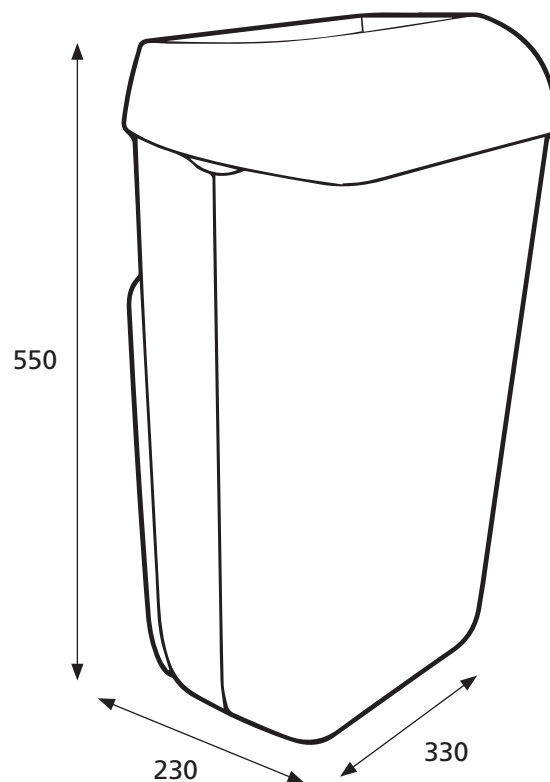

**91899, 92261
Katrin Bin With Lid 25 Litre**

min 150